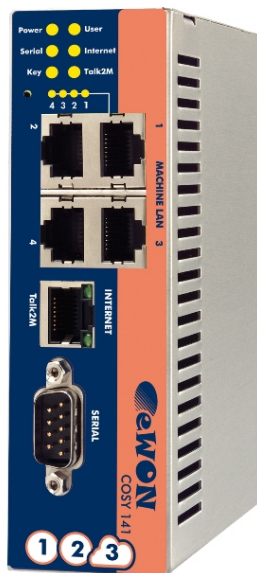

**Datenblatt**  
eWON Fernwartungsrouter  
eWON COSY 141

<b>Bezeichnung</b>	eWON COSY 141
<b>Modell</b>	Industrieller Breitband VPN Router
<b>Schnittstelle</b>	RS232, RS485, RS422, MPI/Profibus
<b>WAN / LAN</b>	1 / 4
<b>WAN-Konnektivität</b>	-
<b>Alarm</b>	-
<b>Ein- / Ausgänge digital</b>	1 / 1
<b>VPN-fähig</b>	+
<b>Versorgungsspannung</b>	12 ... 24 VDC
<b>Besonderheiten</b>	-