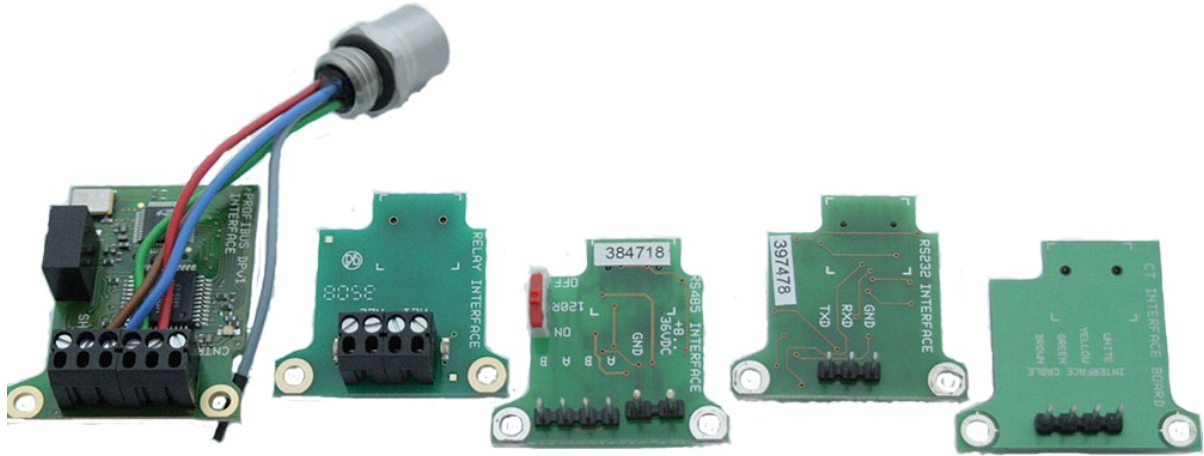

Datasheet

RS485 interface board for CT / CTlaser / CT XL Ser...
ACCTRS485B

Article ID	ACCTRS485B
Model	RS485-Platine für Optris CT / CTlaser / CT XL Serie
Model Pyrometer	Compact pyrometer, High-performance pyrometer
description	<p>RS485-Interface-Platine passend für: CT, CTlaser und CT XL - Serie</p> <p>In einem RS485-Netzwerk wird je Sensor eine RS485-Platine und einmalig der RS485/422-USB-Adapter (ACCTRS485USBK) benötigt</p>
Software	optris Compact Connect inclusive
Accessories	Interface