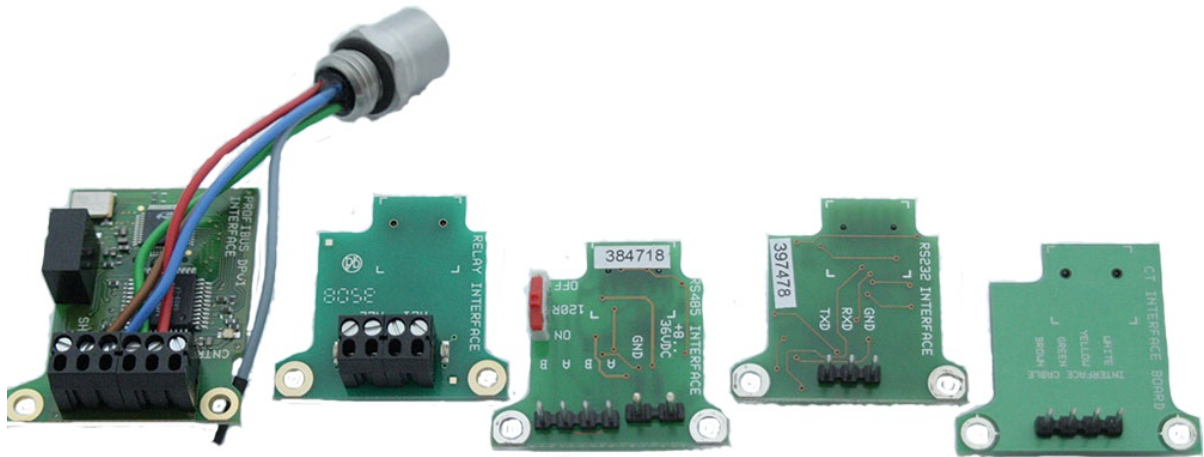

Datenblatt

Profibus-DPV1-Schnittstelle für Optris CT / CTlas...

ACCTPFBDPK

Bezeichnung	ACCTPFBDPK
Modell	Profibus-Kit für Optris CT / CTlaser / CT XL Serie
Baureihe Pyrometer	Kompakt-Pyrometer, Hochleistungs-Pyrometer
Beschreibung	Profibus-DPV1-Schnittstelle mit M12-Anschluss (M12-Stecker inkl.)
Software	optris Compact Connect inklusive
Zubehör	Schnittstelle
Bedienungsanleitung	Bedienungsanleitung Optris Profibus-Kit