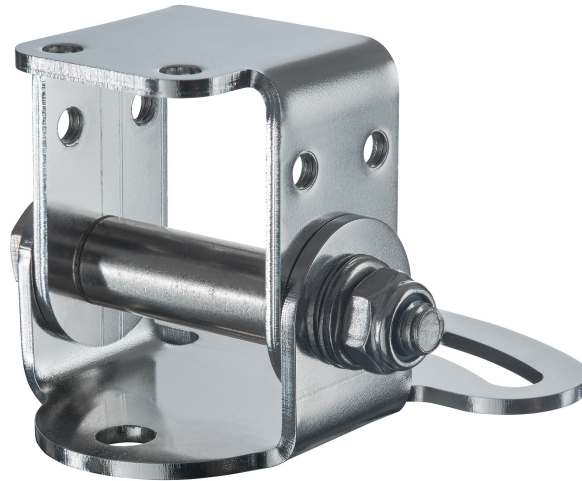

Datenblatt

Edelstahl-Montagefuß, justierbar in zwei Achsen f...

ACPIMB

Bezeichnung	ACPIMB
Modell	Edelstahl-Montagefuß für Infrarotkamera-Serie PI
Baureihe IR-Kameras	Precision Line PI
Beschreibung	- aus Edelstahl - in zwei Achsen justierbar
Zubehör	mechanisch