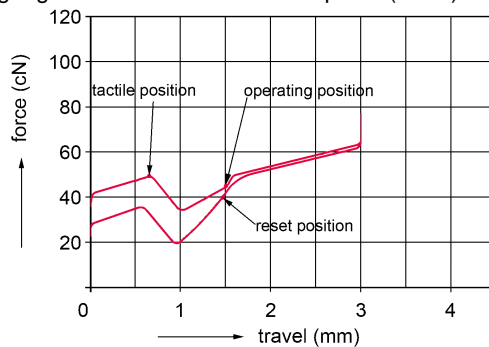

Abmessungen Verpackung:

ca. 393 x 196 x 33 mm

Zuverlässigkeit:

- Trackball-Tasten: > 3 Mio. Betätigungen
- MTBF > 4,9 Mio. Stunden

Trackball:

- Abtastung: Optisch
- Auflösung: 500 dpi
- Anzahl Tasten: 2
- Anschluss: Produktabhängig, siehe Tabelle "Ausführungsvarianten"

Tastatur:

- Tastentechnologie: ML
- Lebensdauer Standardtaste: > 20 Millionen Betätigungen

Datenblatt

XS Trackball Keyboard G84-5400

G84-5400

- Betätigungs-Charakteristik: ML Druckpunkt (50cN)

Irrtum, technische Änderungen und Liefermöglichkeiten vorbehalten. Technische Angaben beziehen sich nur auf die Spezifikation der Produkte. Eigenschaften werden damit nicht zugesichert.