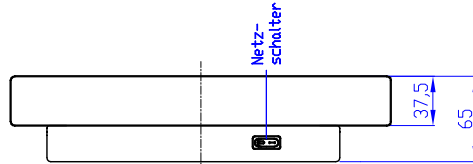

## 15" Monitor im Gehäuse

### IM-15-MGEH-G

<b>Bezeichnung</b>	IM-15-MGEH-G
<b>Größe / Diagonale</b>	15" (38,1 cm)
<b>Auflösung</b>	1024 x 768
<b>Kontrast</b>	1500:1
<b>Ausführung</b>	Desktop Gehäuse
<b>Pixelabstand</b>	0,297 x 0,297 mm
<b>Gehäusematerial</b>	Aluminium
<b>Schutzgrad</b>	IP65 frontseitig
<b>Betriebstemperatur</b>	0°C ... +50°C
<b>Lagertemperatur</b>	-20°C ... +60°C
<b>Gewicht</b>	4.500 g
<b>Abmessungen</b>	368 x 289 x 65 mm
<b>Farbe</b>	lichtgrau nach RAL7035
<b>Zertifizierung</b>	CE
<b>Hintergrundbeleuchtung</b>	LED, MTBF 50.000 Std.
<b>Versorgungsspannung</b>	100-240 VAC
<b>Aktive Bildfläche</b>	304 x 228 mm

**Datenblatt**  
15" Monitor im Gehäuse  
IM-15-MGEH-G

<b>Helligkeit cd/m<sup>2</sup></b>	400
<b>Blickwinkel V/H</b>	170°/170°
<b>Anschlussmöglichkeit</b>	HD 15-pol. SUB D-Buchse analog DVI digital
<b>Merkmale</b>	VESA 75/100
<b>Anzahl Farben</b>	16,7 Mio.
<b>Reaktionszeit</b>	35 ms typ.
<b>Horizontalfrequenz</b>	30-60 kHz
<b>Vertikalfrequenz</b>	56-75 Hz
<b>Synchronisation</b>	sep. TTL pos./neg.
<b>Video-Normen</b>	VGA, SVGA, XGA
<b>Leistungsverbrauch</b>	27 W typ. / 32 W max.
<b>Touchtechnologie</b>	optional
<b>Optionen</b>	resistiver Touch, kapazitiver Touch, Accu-Touch, Sonderfarbe nach RAL, verschiedene Standfüße und Wandhalterungen, Spannungsversorgung 24 V oder 12 VDC, frontseitige Bedienelemente, integrierter IPC

**Datenblatt**  
**15" Monitor im Gehäuse**  
**IM-15-MGEH-G**

RÜCKANSICHT

FRONTANSICHT