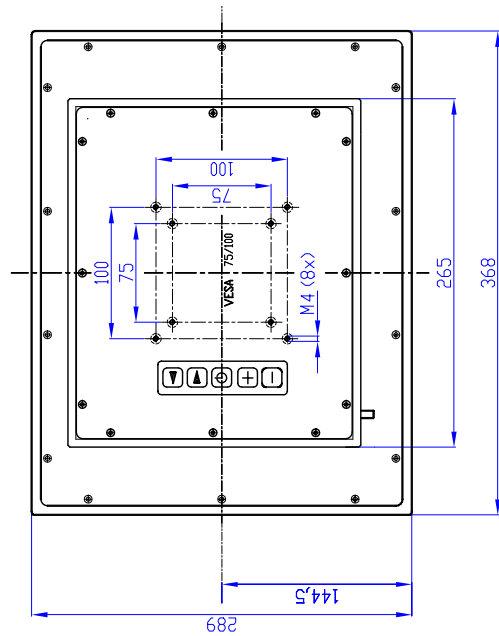

## 15" Monitor im Gehäuse

### IM-15-MGEH-G

<b>Bezeichnung</b>	IM-15-MGEH-G
<b>Größe / Diagonale</b>	15" (38,1 cm)
<b>Auflösung</b>	1024 x 768
<b>Kontrast</b>	1500:1
<b>Ausführung</b>	Desktop Gehäuse
<b>Pixelabstand</b>	0,297 x 0,297 mm
<b>Gehäusematerial</b>	Aluminium
<b>Schutzgrad</b>	IP65 frontseitig
<b>Betriebstemperatur</b>	0°C ... +50°C
<b>Lagertemperatur</b>	-20°C ... +60°C
<b>Gewicht</b>	4.500 g
<b>Abmessungen</b>	368 x 289 x 65 mm
<b>Farbe</b>	lichtgrau nach RAL7035
<b>Zertifizierung</b>	CE
<b>Hintergrundbeleuchtung</b>	LED, MTBF 50.000 Std.
<b>Versorgungsspannung</b>	100-240 VAC
<b>Aktive Bildfläche</b>	304 x 228 mm

**Datenblatt**  
15" Monitor im Gehäuse  
IM-15-MGEH-G

<b>Helligkeit cd/m<sup>2</sup></b>	400
<b>Blickwinkel V/H</b>	170°/170°
<b>Anschlussmöglichkeit</b>	HD 15-pol. SUB D-Buchse analog DVI digital
<b>Merkmale</b>	VESA 75/100
<b>Anzahl Farben</b>	16,7 Mio.
<b>Reaktionszeit</b>	35 ms typ.
<b>Horizontalfrequenz</b>	30-60 kHz
<b>Vertikalfrequenz</b>	56-75 Hz
<b>Synchronisation</b>	sep. TTL pos./neg.
<b>Video-Normen</b>	VGA, SVGA, XGA
<b>Leistungsverbrauch</b>	27 W typ. / 32 W max.
<b>Touchtechnologie</b>	optional
<b>Optionen</b>	resistiver Touch, kapazitiver Touch, Accu-Touch, Sonderfarbe nach RAL, verschiedene Standfüße und Wandhalterungen, Spannungsversorgung 24 V oder 12 VDC, frontseitige Bedienelemente, integrierter IPC

**Datenblatt**  
**15" Monitor im Gehäuse**  
**IM-15-MGEH-G**

RÜCKANSICHT

FRONTANSICHT