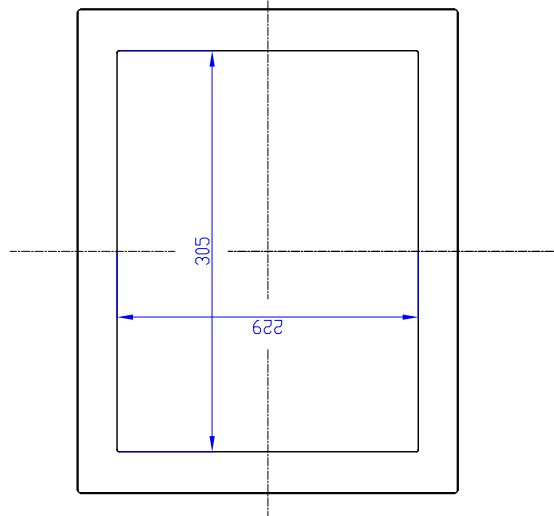

## 15" Monitor im Gehäuse

### IM-15-MGEH-G

<b>Bezeichnung</b>	IM-15-MGEH-G
<b>Größe / Diagonale</b>	15" (38,1 cm)
<b>Auflösung</b>	1024 x 768
<b>Kontrast</b>	1500:1
<b>Ausführung</b>	Desktop Gehäuse
<b>Pixelabstand</b>	0,297 x 0,297 mm
<b>Gehäusematerial</b>	Aluminium
<b>Schutzgrad</b>	IP65 frontseitig
<b>Betriebstemperatur</b>	0°C ... +50°C
<b>Lagertemperatur</b>	-20°C ... +60°C
<b>Gewicht</b>	4.500 g
<b>Abmessungen</b>	368 x 289 x 65 mm
<b>Farbe</b>	lichtgrau nach RAL7035
<b>Zertifizierung</b>	CE
<b>Hintergrundbeleuchtung</b>	LED, MTBF 50.000 Std.
<b>Versorgungsspannung</b>	100-240 VAC
<b>Aktive Bildfläche</b>	304 x 228 mm

**Datenblatt**  
15" Monitor im Gehäuse  
IM-15-MGEH-G

<b>Helligkeit cd/m<sup>2</sup></b>	400
<b>Blickwinkel V/H</b>	170°/170°
<b>Anschlussmöglichkeit</b>	HD 15-pol. SUB D-Buchse analog DVI digital
<b>Merkmale</b>	VESA 75/100
<b>Anzahl Farben</b>	16,7 Mio.
<b>Reaktionszeit</b>	35 ms typ.
<b>Horizontalfrequenz</b>	30-60 kHz
<b>Vertikalfrequenz</b>	56-75 Hz
<b>Synchronisation</b>	sep. TTL pos./neg.
<b>Video-Normen</b>	VGA, SVGA, XGA
<b>Leistungsverbrauch</b>	27 W typ. / 32 W max.
<b>Touchtechnologie</b>	optional
<b>Optionen</b>	resistiver Touch, kapazitiver Touch, Accu-Touch, Sonderfarbe nach RAL, verschiedene Standfüße und Wandhalterungen, Spannungsversorgung 24 V oder 12 VDC, frontseitige Bedienelemente, integrierter IPC

**Datenblatt**  
**15" Monitor im Gehäuse**  
**IM-15-MGEH-G**

RÜCKANSICHT

FRONTANSICHT