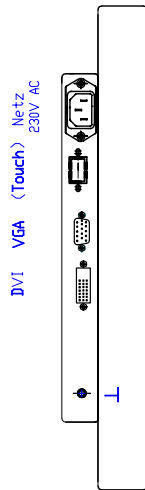

## 15" Monitor im Gehäuse

### IM-15-MGEH-G

<b>Bezeichnung</b>	IM-15-MGEH-G
<b>Größe / Diagonale</b>	15" (38,1 cm)
<b>Auflösung</b>	1024 x 768
<b>Kontrast</b>	1500:1
<b>Ausführung</b>	Desktop Gehäuse
<b>Pixelabstand</b>	0,297 x 0,297 mm
<b>Gehäusematerial</b>	Aluminium
<b>Schutzgrad</b>	IP65 frontseitig
<b>Betriebstemperatur</b>	0°C ... +50°C
<b>Lagertemperatur</b>	-20°C ... +60°C
<b>Gewicht</b>	4.500 g
<b>Abmessungen</b>	368 x 289 x 65 mm
<b>Farbe</b>	lichtgrau nach RAL7035
<b>Zertifizierung</b>	CE
<b>Hintergrundbeleuchtung</b>	LED, MTBF 50.000 Std.
<b>Versorgungsspannung</b>	100-240 VAC
<b>Aktive Bildfläche</b>	304 x 228 mm

**Datenblatt**  
15" Monitor im Gehäuse  
IM-15-MGEH-G

<b>Helligkeit cd/m<sup>2</sup></b>	400
<b>Blickwinkel V/H</b>	170°/170°
<b>Anschlussmöglichkeit</b>	HD 15-pol. SUB D-Buchse analog DVI digital
<b>Merkmale</b>	VESA 75/100
<b>Anzahl Farben</b>	16,7 Mio.
<b>Reaktionszeit</b>	35 ms typ.
<b>Horizontalfrequenz</b>	30-60 kHz
<b>Vertikalfrequenz</b>	56-75 Hz
<b>Synchronisation</b>	sep. TTL pos./neg.
<b>Video-Normen</b>	VGA, SVGA, XGA
<b>Leistungsverbrauch</b>	27 W typ. / 32 W max.
<b>Touchtechnologie</b>	optional
<b>Optionen</b>	resistiver Touch, kapazitiver Touch, Accu-Touch, Sonderfarbe nach RAL, verschiedene Standfüße und Wandhalterungen, Spannungsversorgung 24 V oder 12 VDC, frontseitige Bedienelemente, integrierter IPC

**Datenblatt**  
**15" Monitor im Gehäuse**  
**IM-15-MGEH-G**

RÜCKANSICHT

FRONTANSICHT