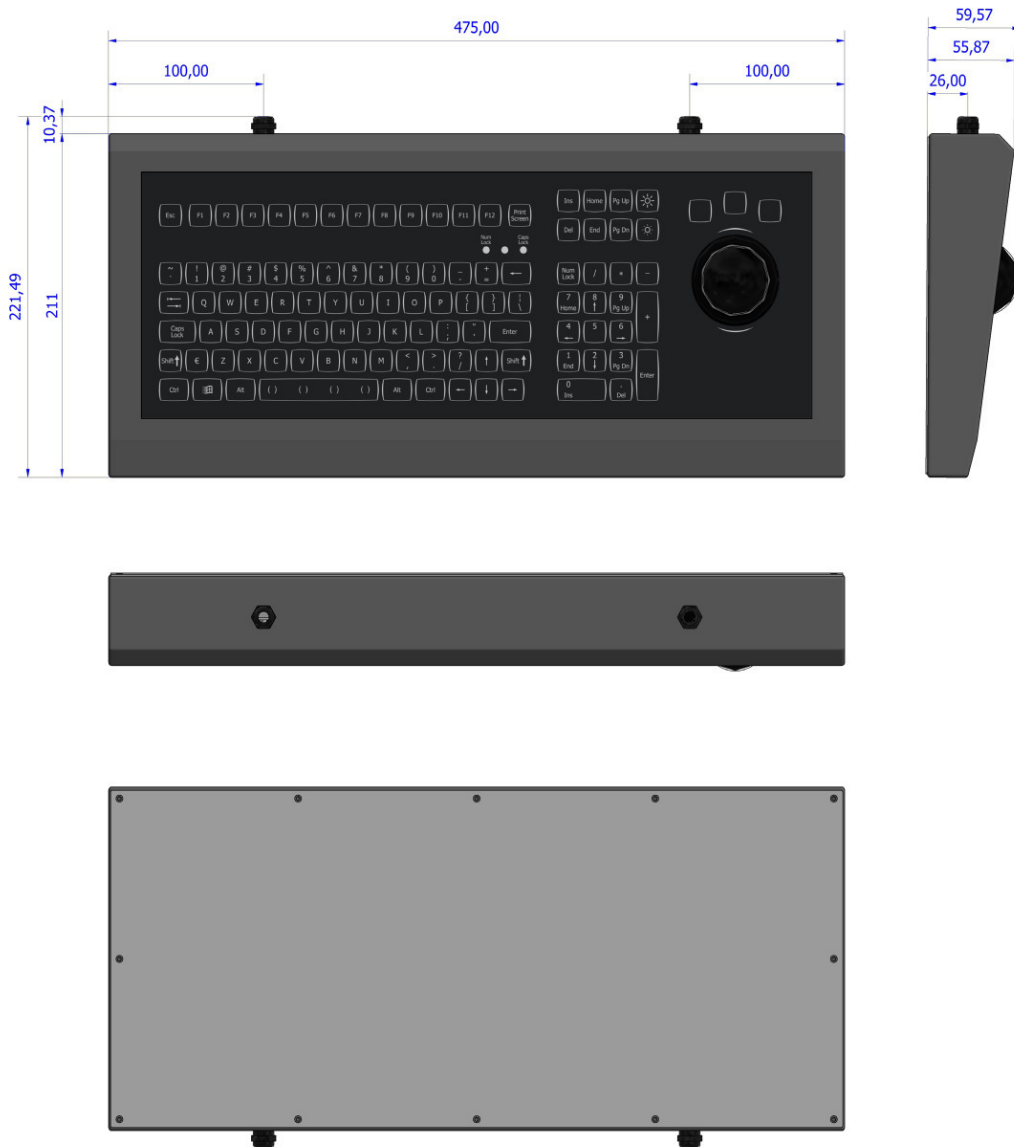

<b>Bezeichnung</b>	KSML106S
<b>Modell</b>	Industrial Keyboard KS
<b>Artikelnummer</b>	KSML106S01PS2-WLED, KSML106S01USB-WLED, KSML106S33PS2-WLED, KSML106S33USB-WLED, KSML106S49PS2-WLED, KSML106S49USB-WLED, KSML106S82PS2-WLED, KSML106S82USB-WLED
<b>Oberfläche</b>	Folie aus Kunststoff
<b>Ausführung</b>	Desktop Gehäuse
<b>Layout</b>	Standardlayout
<b>Tastenzahl</b>	106
<b>Schalttechnologie</b>	Kurzhubtasten
<b>Schaltkraft</b>	2,55 N
<b>Schaltweg</b>	0,3 mm
<b>Schaltzyklen</b>	> 3 Mio.
<b>Cursorsteuerung</b>	Kunststofftrackball
<b>Technologie</b>	optische Abtastung
<b>Balldurchmesser</b>	50 mm
<b>Front</b>	Designfolie
<b>Gehäusematerial</b>	Metall

<b>Schutzgrad</b>	IP65 (Trackball statisch)
<b>Betriebstemperatur</b>	-15°C ... +70°C
<b>Lagertemperatur</b>	-25°C ... +65°C
<b>Gewicht</b>	3,5 kg
<b>Abmessungen</b>	475 x 221,49 x 59,57 mm
<b>Schnittstelle</b>	PS2, USB
<b>Länderlayout</b>	DE, US, FR, KR andere Ländervarianten auf Anfrage
<b>Farbe</b>	schwarz
<b>Zusatzfunktion</b>	Hintergrundbeleuchtung, herausnehmbare Kugel für einfache Reinigung
<b>Zertifizierung</b>	CE, RoHS, REACH
<b>Einsatzbereich</b>	Industrie, Gerätebau, Design

KSML106

DIMENSIONAL DRAWING

DESKTOP

COLOURS

- Keyboard & Key Background: Pantone Black 2 C 2X
- Key edges & key legends: White Translucent

VER 1 - 2023 09